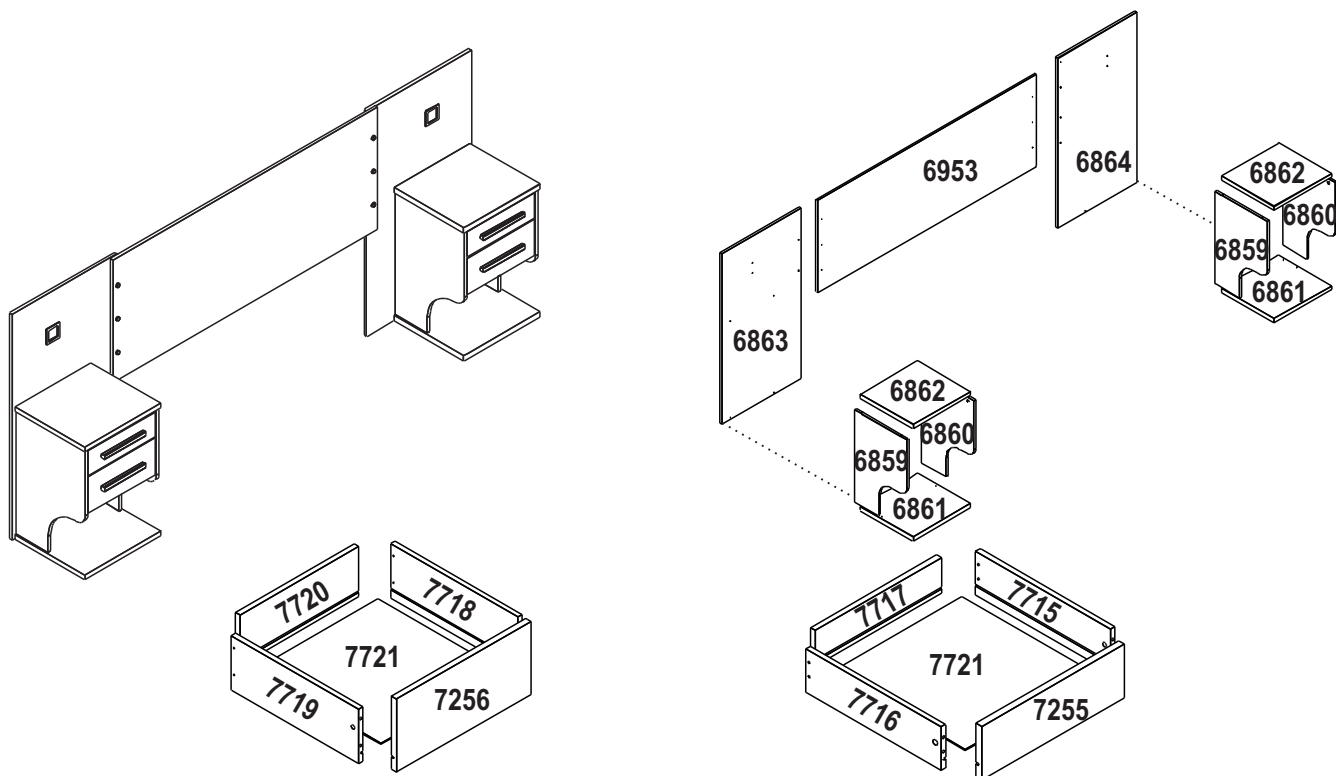

2.530 X 1.085 X 405 mm

CÓDIGO	DESCRIÇÃO DAS PEÇAS	QTD.	DIMENSÃO = MM
6859	LATERAL ESQUERDA	02	382X585X15
6860	LATERAL DIREITA	02	382X585X15
6861	BASE	02	385X420X25
6862	TAMPO	02	385X420X25
6863	PAINEL LATERAL ESQUERDO	01	580X1.077X15
6864	PAINEL LATERAL DIREITO	01	580X1.077X15
7255	FRENTE DE GAVETA MENOR	02	120X370X15
7715	LATERAL ESQUERDA DE GAVETA MENOR	02	98X350X12
7716	LATERAL DIREITA DE GAVETA MENOR	02	98X350X12
7717	CONTRA FUNDO MENOR	02	80X327X12
7256	FRENTE DE GAVETA MAIOR	02	174X370X15
7718	LATERAL ESQUERDA DE GAVETA MAIOR	02	130X350X12
7719	LATERAL DIREITA DE GAVETA MAIOR	02	130X350X12
7720	CONTRA FUNDO MAIOR	02	120X327X12
7721	FUNDO DE GAVETA	04	339X348X03
6953	PAINEL CENTRAL	01	585X1.460X15

accessories	accesorios	accessoires	acessórios
A054 (X60)  (3,5X12 CC)	A261 (X06)  (3,5X25 CF)	A062 (X36)  (3,5X25 CC)	A066 (X08)  (4,0X40 CC)
A634 (X08)  (4,0X50 CC)	A314 (X04)  (8X20)	A073 (X16)  (6X30)	A092 (X01) 
A134 (X08) 	A135 (X08) 	A146 (X12) 	A121 (X08) 
A307 (X06) 	A308 (X02) 	A365 (X04)  (350 MM)	A656 (X04)  (192 MM)

Scale (mm)
Balanza (mm)
Échelle (mm)
Escala (mm)

09

10