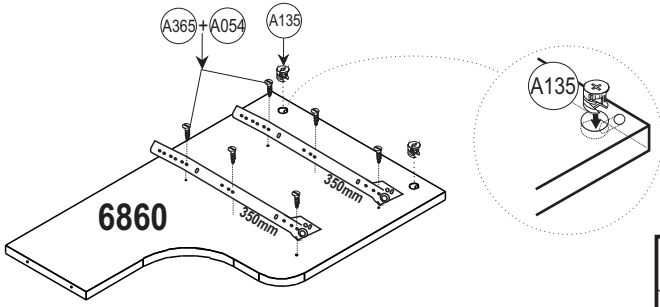

2.530 X 1.085 X 405 mm

CÓDIGO	DESCRIÇÃO DAS PEÇAS	QTD.	DIMENSÃO = MM
6859	LATERAL ESQUERDA	02	382X585X15
6860	LATERAL DIREITA	02	382X585X15
6861	BASE	02	385X420X25
6862	TAMPO	02	385X420X25
6863	PAINEL LATERAL ESQUERDO	01	580X1.077X15
6864	PAINEL LATERAL DIREITO	01	580X1.077X15
7255	FRENTE DE GAVETA MENOR	02	120X370X15
7715	LATERAL ESQUERDA DE GAVETA MENOR	02	98X350X12
7716	LATERAL DIREITA DE GAVETA MENOR	02	98X350X12
7717	CONTRA FUNDO MENOR	02	80X327X12
7256	FRENTE DE GAVETA MAIOR	02	174X370X15
7718	LATERAL ESQUERDA DE GAVETA MAIOR	02	130X350X12
7719	LATERAL DIREITA DE GAVETA MAIOR	02	130X350X12
7720	CONTRA FUNDO MAIOR	02	120X327X12
7721	FUNDO DE GAVETA	04	339X348X03
6953	PAINEL CENTRAL	01	585X1.460X15

accessories	accesorios	accessoires	acessórios
A054 (X60)  (3,5X12 CC)	A261 (X06)  (3,5X25 CF)	A062 (X36)  (3,5X25 CC)	A066 (X08)  (4,0X40 CC)
A634 (X08)  (4,0X50 CC)	A314 (X04)  (8X20)	A073 (X16)  (6X30)	A092 (X01) 
A134 (X08) 	A135 (X08) 	A146 (X12) 	A121 (X08) 
A307 (X06) 	A308 (X02) 	A365 (X04)  (350 MM)	A656 (X04)  (192 MM)

Scale (mm)
Balanza (mm)
Échelle (mm)
Escala (mm)

09

10