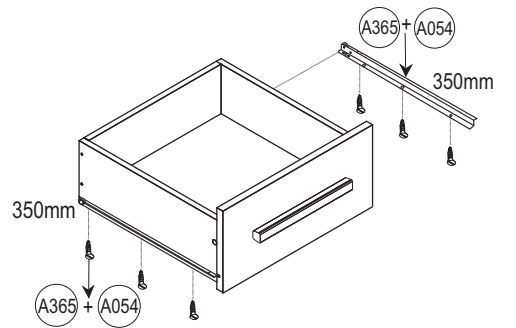

2.530 X 1.085 X 405 mm

CÓDIGO	DESCRIÇÃO DAS PEÇAS	QTD.	DIMENSÃO = MM
6859	LATERAL ESQUERDA	02	382X585X15
6860	LATERAL DIREITA	02	382X585X15
6861	BASE	02	385X420X25
6862	TAMPO	02	385X420X25
6863	PAINEL LATERAL ESQUERDO	01	580X1.077X15
6864	PAINEL LATERAL DIREITO	01	580X1.077X15
7255	FRENTE DE GAVETA MENOR	02	120X370X15
7715	LATERAL ESQUERDA DE GAVETA MENOR	02	98X350X12
7716	LATERAL DIREITA DE GAVETA MENOR	02	98X350X12
7717	CONTRA FUNDO MENOR	02	80X327X12
7256	FRENTE DE GAVETA MAIOR	02	174X370X15
7718	LATERAL ESQUERDA DE GAVETA MAIOR	02	130X350X12
7719	LATERAL DIREITA DE GAVETA MAIOR	02	130X350X12
7720	CONTRA FUNDO MAIOR	02	120X327X12
7721	FUNDO DE GAVETA	04	339X348X03
6953	PAINEL CENTRAL	01	585X1.460X15

accessories	accesorios	accessoires	acessórios
A054 (X60)  (3,5X12 CC)	A261 (X06)  (3,5X25 CF)	A062 (X36)  (3,5X25 CC)	A066 (X08)  (4,0X40 CC)
A634 (X08)  (4,0X50 CC)	A314 (X04)  (8X20)	A073 (X16)  (6X30)	A092 (X01) 
A134 (X08) 	A135 (X08) 	A146 (X12) 	A121 (X08) 
A307 (X06) 	A308 (X02) 	A365 (X04)  (350 MM)	A656 (X04)  (192 MM)