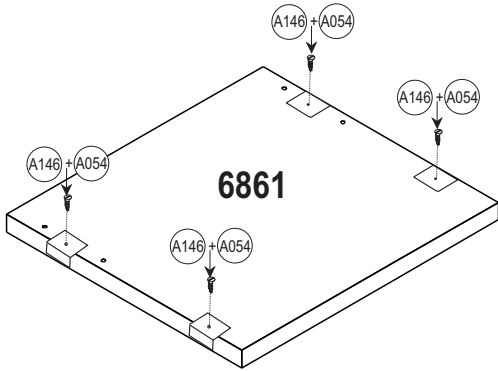

2.530 X 1.085 X 405 mm

CÓDIGO	DESCRIÇÃO DAS PEÇAS	QTD.	DIMENSÃO = MM
6859	LATERAL ESQUERDA	02	382X585X15
6860	LATERAL DIREITA	02	382X585X15
6861	BASE	02	385X420X25
6862	TAMPO	02	385X420X25
6863	PAINEL LATERAL ESQUERDO	01	580X1.077X15
6864	PAINEL LATERAL DIREITO	01	580X1.077X15
7255	FRENTE DE GAVETA MENOR	02	120X370X15
7715	LATERAL ESQUERDA DE GAVETA MENOR	02	98X350X12
7716	LATERAL DIREITA DE GAVETA MENOR	02	98X350X12
7717	CONTRA FUNDO MENOR	02	80X327X12
7256	FRENTE DE GAVETA MAIOR	02	174X370X15
7718	LATERAL ESQUERDA DE GAVETA MAIOR	02	130X350X12
7719	LATERAL DIREITA DE GAVETA MAIOR	02	130X350X12
7720	CONTRA FUNDO MAIOR	02	120X327X12
7721	FUNDO DE GAVETA	04	339X348X03
6953	PAINEL CENTRAL	01	585X1.460X15

accessories	accesorios	accessoires	acessórios
A054 (X60)  (3,5X12 CC)	A261 (X06)  (3,5X25 CF)	A062 (X36)  (3,5X25 CC)	A066 (X08)  (4,0X40 CC)
A634 (X08)  (4,0X50 CC)	A314 (X04)  (8X20)	A073 (X16)  (6X30)	A092 (X01) 
A134 (X08) 	A135 (X08) 	A146 (X12) 	A121 (X08) 
A307 (X06) 	A308 (X02) 	A365 (X04)  (350 MM)	A656 (X04)  (192 MM)

Scale (mm)
Balanza (mm)
Échelle (mm)
Escala (mm)

09

10