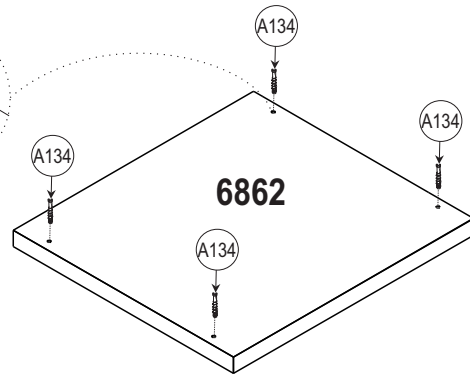

2.530 X 1.085 X 405 mm

CÓDIGO	DESCRIÇÃO DAS PEÇAS	QTD.	DIMENSÃO = MM
6859	LATERAL ESQUERDA	02	382X585X15
6860	LATERAL DIREITA	02	382X585X15
6861	BASE	02	385X420X25
6862	TAMPO	02	385X420X25
6863	PAINEL LATERAL ESQUERDO	01	580X1.077X15
6864	PAINEL LATERAL DIREITO	01	580X1.077X15
7255	FRENTE DE GAVETA MENOR	02	120X370X15
7715	LATERAL ESQUERDA DE GAVETA MENOR	02	98X350X12
7716	LATERAL DIREITA DE GAVETA MENOR	02	98X350X12
7717	CONTRA FUNDO MENOR	02	80X327X12
7256	FRENTE DE GAVETA MAIOR	02	174X370X15
7718	LATERAL ESQUERDA DE GAVETA MAIOR	02	130X350X12
7719	LATERAL DIREITA DE GAVETA MAIOR	02	130X350X12
7720	CONTRA FUNDO MAIOR	02	120X327X12
7721	FUNDO DE GAVETA	04	339X348X03
6953	PAINEL CENTRAL	01	585X1.460X15

accessories	accesorios	accessoires	acessórios
A054 (X60)  (3,5X12 CC)	A261 (X06)  (3,5X25 CF)	A062 (X36)  (3,5X25 CC)	A066 (X08)  (4,0X40 CC)
A634 (X08)  (4,0X50 CC)	A314 (X04)  (8X20)	A073 (X16)  (6X30)	A092 (X01) 
A134 (X08) 	A135 (X08) 	A146 (X12) 	A121 (X08) 
A307 (X06) 	A308 (X02) 	A365 (X04)  (350 MM)	A656 (X04)  (192 MM)

Scale (mm)
Balanza (mm)
Échelle (mm)
Escala (mm)

09

10