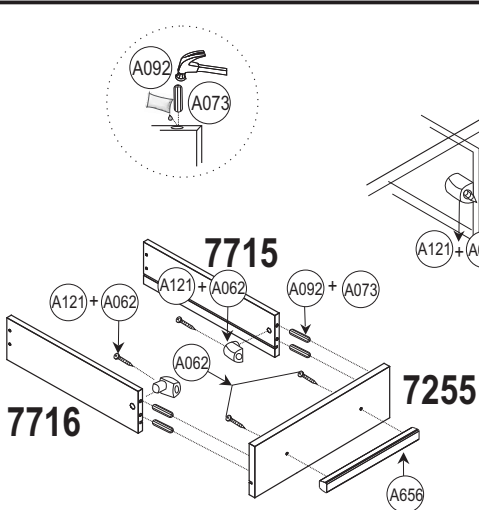

2.530 X 1.085 X 405 mm

CÓDIGO	DESCRIÇÃO DAS PEÇAS	QTD.	DIMENSÃO = MM
6859	LATERAL ESQUERDA	02	382X585X15
6860	LATERAL DIREITA	02	382X585X15
6861	BASE	02	385X420X25
6862	TAMPO	02	385X420X25
6863	PAINEL LATERAL ESQUERDO	01	580X1.077X15
6864	PAINEL LATERAL DIREITO	01	580X1.077X15
7255	FRENTE DE GAVETA MENOR	02	120X370X15
7715	LATERAL ESQUERDA DE GAVETA MENOR	02	98X350X12
7716	LATERAL DIREITA DE GAVETA MENOR	02	98X350X12
7717	CONTRA FUNDO MENOR	02	80X327X12
7256	FRENTE DE GAVETA MAIOR	02	174X370X15
7718	LATERAL ESQUERDA DE GAVETA MAIOR	02	130X350X12
7719	LATERAL DIREITA DE GAVETA MAIOR	02	130X350X12
7720	CONTRA FUNDO MAIOR	02	120X327X12
7721	FUNDO DE GAVETA	04	339X348X03
6953	PAINEL CENTRAL	01	585X1.460X15

accessories	accesorios	accessoires	acessórios
A054 (X60)  (3,5X12 CC)	A261 (X06)  (3,5X25 CF)	A062 (X36)  (3,5X25 CC)	A066 (X08)  (4,0X40 CC)
A634 (X08)  (4,0X50 CC)	A314 (X04)  (8X20)	A073 (X16)  (6X30)	A092 (X01) 
A134 (X08) 	A135 (X08) 	A146 (X12) 	A121 (X08) 
A307 (X06) 	A308 (X02) 	A365 (X04)  (350 MM)	A656 (X04)  (192 MM)

Scale (mm)
Balanza (mm)
Échelle (mm)
Escala (mm)

09

10