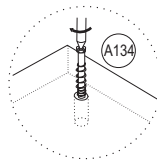

2.530 X 1.085 X 405 mm

CÓDIGO	DESCRIÇÃO DAS PEÇAS	QTD.	DIMENSÃO = MM
6859	LATERAL ESQUERDA	02	382X585X15
6860	LATERAL DIREITA	02	382X585X15
6861	BASE	02	385X420X25
6862	TAMPO	02	385X420X25
6863	PAINEL LATERAL ESQUERDO	01	580X1.077X15
6864	PAINEL LATERAL DIREITO	01	580X1.077X15
7255	FRENTE DE GAVETA MENOR	02	120X370X15
7715	LATERAL ESQUERDA DE GAVETA MENOR	02	98X350X12
7716	LATERAL DIREITA DE GAVETA MENOR	02	98X350X12
7717	CONTRA FUNDO MENOR	02	80X327X12
7256	FRENTE DE GAVETA MAIOR	02	174X370X15
7718	LATERAL ESQUERDA DE GAVETA MAIOR	02	130X350X12
7719	LATERAL DIREITA DE GAVETA MAIOR	02	130X350X12
7720	CONTRA FUNDO MAIOR	02	120X327X12
7721	FUNDO DE GAVETA	04	339X348X03
6953	PAINEL CENTRAL	01	585X1.460X15

accessories	accesorios	accessoires	acessórios
A054 (X60)  (3,5X12 CC)	A261 (X06)  (3,5X25 CF)	A062 (X36)  (3,5X25 CC)	A066 (X08)  (4,0X40 CC)
A634 (X08)  (4,0X50 CC)	A314 (X04)  (8X20)	A073 (X16)  (6X30)	A092 (X01) 
A134 (X08) 	A135 (X08) 	A146 (X12) 	A121 (X08) 
A307 (X06) 	A308 (X02) 	A365 (X04)  (350 MM)	A656 (X04)  (192 MM)

Scale (mm)
Balanza (mm)
Échelle (mm)
Escala (mm)

09

10