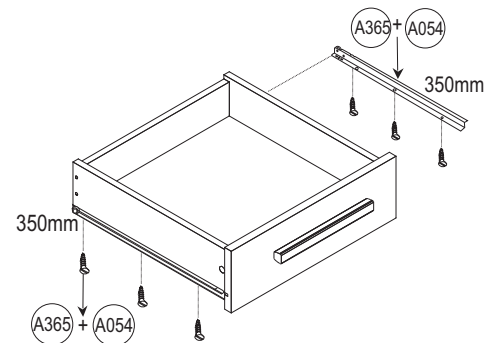

2.530 X 1.085 X 405 mm

CÓDIGO	DESCRIÇÃO DAS PEÇAS	QTD.	DIMENSÃO = MM
6859	LATERAL ESQUERDA	02	382X585X15
6860	LATERAL DIREITA	02	382X585X15
6861	BASE	02	385X420X25
6862	TAMPO	02	385X420X25
6863	PAINEL LATERAL ESQUERDO	01	580X1.077X15
6864	PAINEL LATERAL DIREITO	01	580X1.077X15
7255	FRENTE DE GAVETA MENOR	02	120X370X15
7715	LATERAL ESQUERDA DE GAVETA MENOR	02	98X350X12
7716	LATERAL DIREITA DE GAVETA MENOR	02	98X350X12
7717	CONTRA FUNDO MENOR	02	80X327X12
7256	FRENTE DE GAVETA MAIOR	02	174X370X15
7718	LATERAL ESQUERDA DE GAVETA MAIOR	02	130X350X12
7719	LATERAL DIREITA DE GAVETA MAIOR	02	130X350X12
7720	CONTRA FUNDO MAIOR	02	120X327X12
7721	FUNDO DE GAVETA	04	339X348X03
6953	PAINEL CENTRAL	01	585X1.460X15

accessories	accesorios	accessoires	acessórios
A054 (X60)  (3,5X12 CC)	A261 (X06)  (3,5X25 CF)	A062 (X36)  (3,5X25 CC)	A066 (X08)  (4,0X40 CC)
A634 (X08)  (4,0X50 CC)	A314 (X04)  (8X20)	A073 (X16)  (6X30)	A092 (X01) 
A134 (X08) 	A135 (X08) 	A146 (X12) 	A121 (X08) 
A307 (X06) 	A308 (X02) 	A365 (X04)  (350 MM)	A656 (X04)  (192 MM)