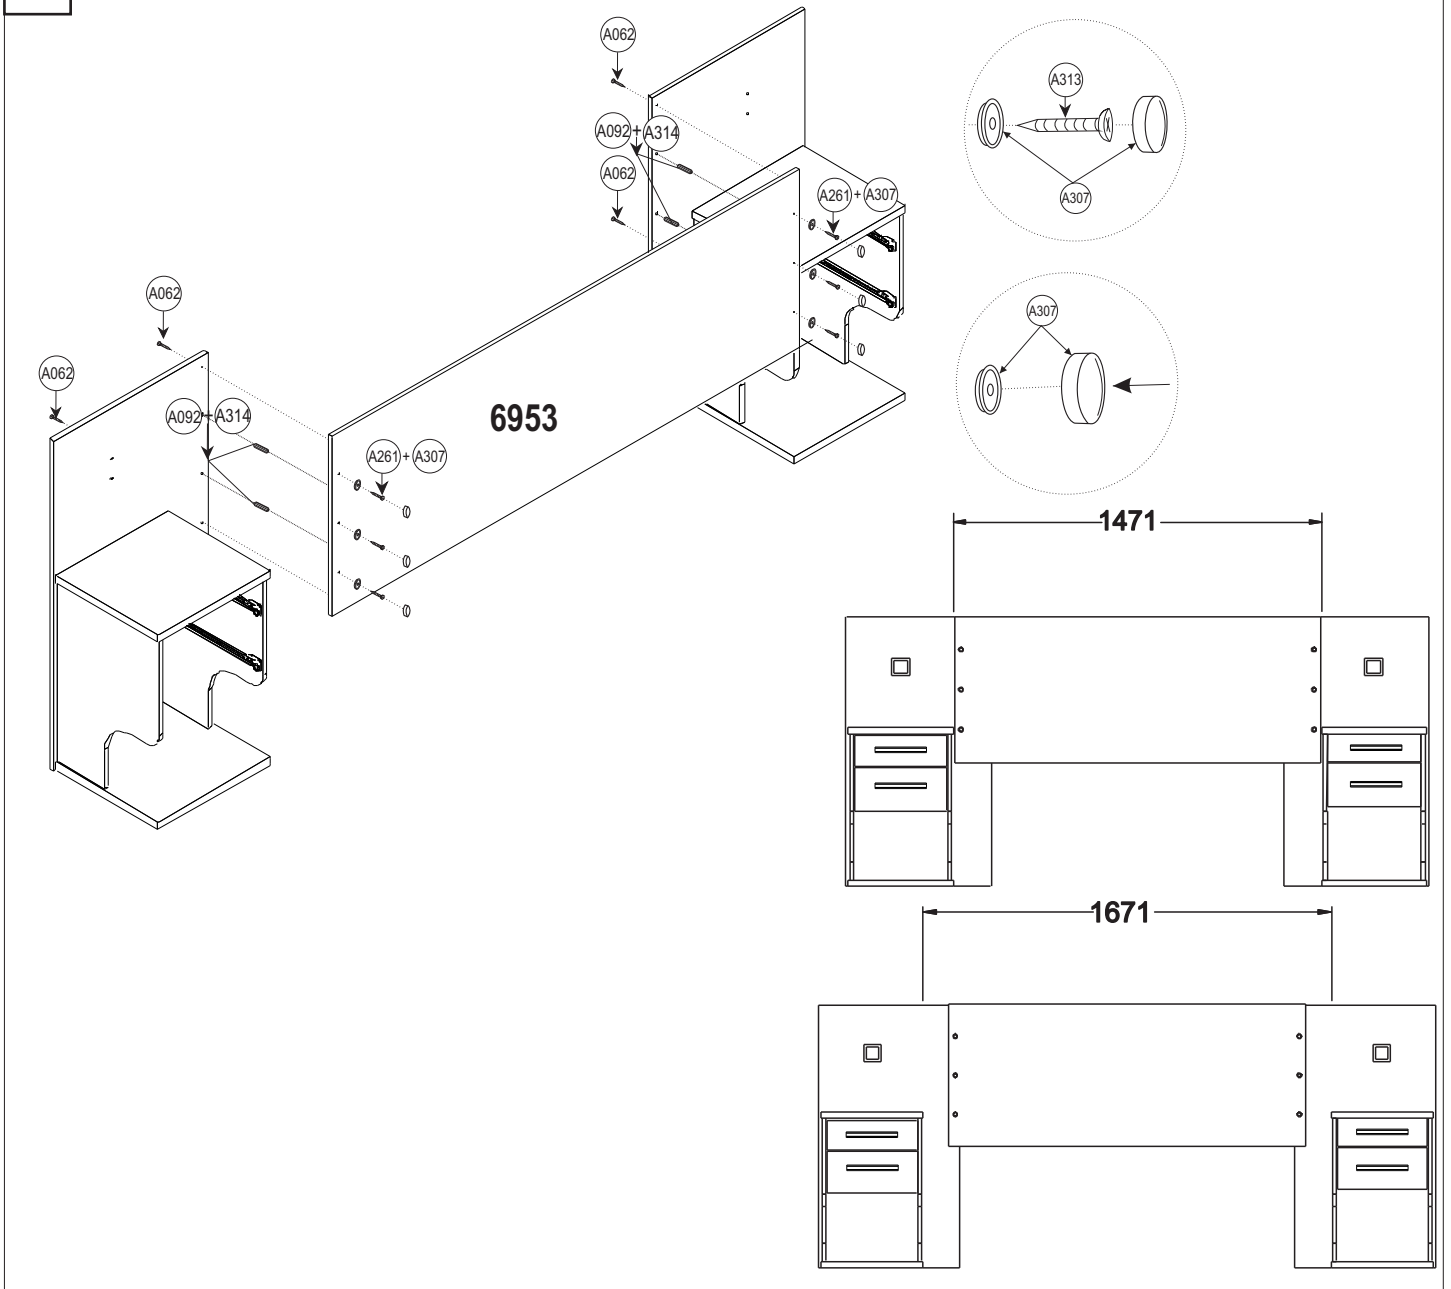

2.530 X 1.085 X 405 mm

CÓDIGO	DESCRIÇÃO DAS PEÇAS	QTD.	DIMENSÃO = MM
6859	LATERAL ESQUERDA	02	382X585X15
6860	LATERAL DIREITA	02	382X585X15
6861	BASE	02	385X420X25
6862	TAMPO	02	385X420X25
6863	PAINEL LATERAL ESQUERDO	01	580X1.077X15
6864	PAINEL LATERAL DIREITO	01	580X1.077X15
7255	FRENTE DE GAVETA MENOR	02	120X370X15
7715	LATERAL ESQUERDA DE GAVETA MENOR	02	98X350X12
7716	LATERAL DIREITA DE GAVETA MENOR	02	98X350X12
7717	CONTRA FUNDO MENOR	02	80X327X12
7256	FRENTE DE GAVETA MAIOR	02	174X370X15
7718	LATERAL ESQUERDA DE GAVETA MAIOR	02	130X350X12
7719	LATERAL DIREITA DE GAVETA MAIOR	02	130X350X12
7720	CONTRA FUNDO MAIOR	02	120X327X12
7721	FUNDO DE GAVETA	04	339X348X03
6953	PAINEL CENTRAL	01	585X1.460X15

accessories	accesorios	accessoires	acessórios
A054 (X60)  (3,5X12 CC)	A261 (X06)  (3,5X25 CF)	A062 (X36)  (3,5X25 CC)	A066 (X08)  (4,0X40 CC)
A634 (X08)  (4,0X50 CC)	A314 (X04)  (8X20)	A073 (X16)  (6X30)	A092 (X01) 
A134 (X08) 	A135 (X08) 	A146 (X12) 	A121 (X08) 
A307 (X06) 	A308 (X02) 	A365 (X04)  (350 MM)	A656 (X04)  (192 MM)

Scale (mm)
Balanza (mm)
Échelle (mm)
Escala (mm)

09

10