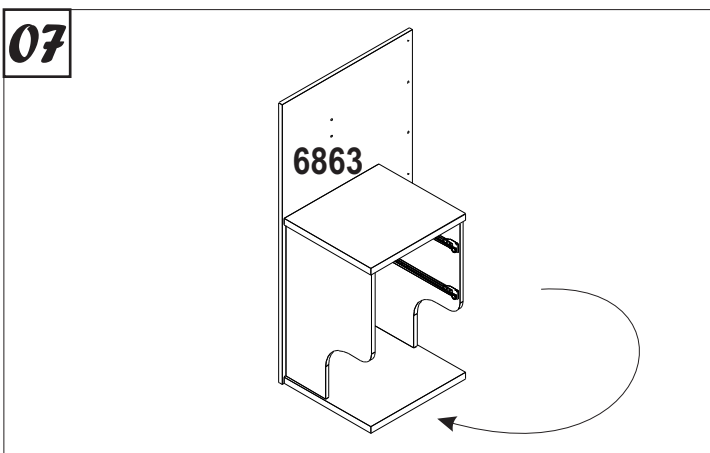

2.530 X 1.085 X 405 mm

CÓDIGO	DESCRIÇÃO DAS PEÇAS	QTD.	DIMENSÃO = MM
6859	LATERAL ESQUERDA	02	382X585X15
6860	LATERAL DIREITA	02	382X585X15
6861	BASE	02	385X420X25
6862	TAMPO	02	385X420X25
6863	PAINEL LATERAL ESQUERDO	01	580X1.077X15
6864	PAINEL LATERAL DIREITO	01	580X1.077X15
7255	FRENTE DE GAVETA MENOR	02	120X370X15
7715	LATERAL ESQUERDA DE GAVETA MENOR	02	98X350X12
7716	LATERAL DIREITA DE GAVETA MENOR	02	98X350X12
7717	CONTRA FUNDO MENOR	02	80X327X12
7256	FRENTE DE GAVETA MAIOR	02	174X370X15
7718	LATERAL ESQUERDA DE GAVETA MAIOR	02	130X350X12
7719	LATERAL DIREITA DE GAVETA MAIOR	02	130X350X12
7720	CONTRA FUNDO MAIOR	02	120X327X12
7721	FUNDO DE GAVETA	04	339X348X03
6953	PAINEL CENTRAL	01	585X1.460X15

Scale (mm)
Balanza (mm)
Échelle (mm)
Escala (mm)

09

10