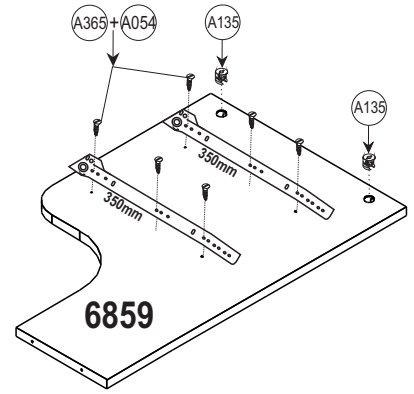

2.530 X 1.085 X 405 mm

CÓDIGO	DESCRIÇÃO DAS PEÇAS	QTD.	DIMENSÃO = MM
6859	LATERAL ESQUERDA	02	382X585X15
6860	LATERAL DIREITA	02	382X585X15
6861	BASE	02	385X420X25
6862	TAMPO	02	385X420X25
6863	PAINEL LATERAL ESQUERDO	01	580X1.077X15
6864	PAINEL LATERAL DIREITO	01	580X1.077X15
7255	FRENTE DE GAVETA MENOR	02	120X370X15
7715	LATERAL ESQUERDA DE GAVETA MENOR	02	98X350X12
7716	LATERAL DIREITA DE GAVETA MENOR	02	98X350X12
7717	CONTRA FUNDO MENOR	02	80X327X12
7256	FRENTE DE GAVETA MAIOR	02	174X370X15
7718	LATERAL ESQUERDA DE GAVETA MAIOR	02	130X350X12
7719	LATERAL DIREITA DE GAVETA MAIOR	02	130X350X12
7720	CONTRA FUNDO MAIOR	02	120X327X12
7721	FUNDO DE GAVETA	04	339X348X03
6953	PAINEL CENTRAL	01	585X1.460X15

accessories	accesorios	accessoires	acessórios
A054 (X60)  (3,5X12 CC)	A261 (X06)  (3,5X25 CF)	A062 (X36)  (3,5X25 CC)	A066 (X08)  (4,0X40 CC)
A634 (X08)  (4,0X50 CC)	A314 (X04)  (8X20)	A073 (X16)  (6X30)	A092 (X01) 
A134 (X08) 	A135 (X08) 	A146 (X12) 	A121 (X08) 
A307 (X06) 	A308 (X02) 	A365 (X04)  (350 MM)	A656 (X04)  (192 MM)

Scale (mm)
Balanza (mm)
Échelle (mm)
Escala (mm)

09

10