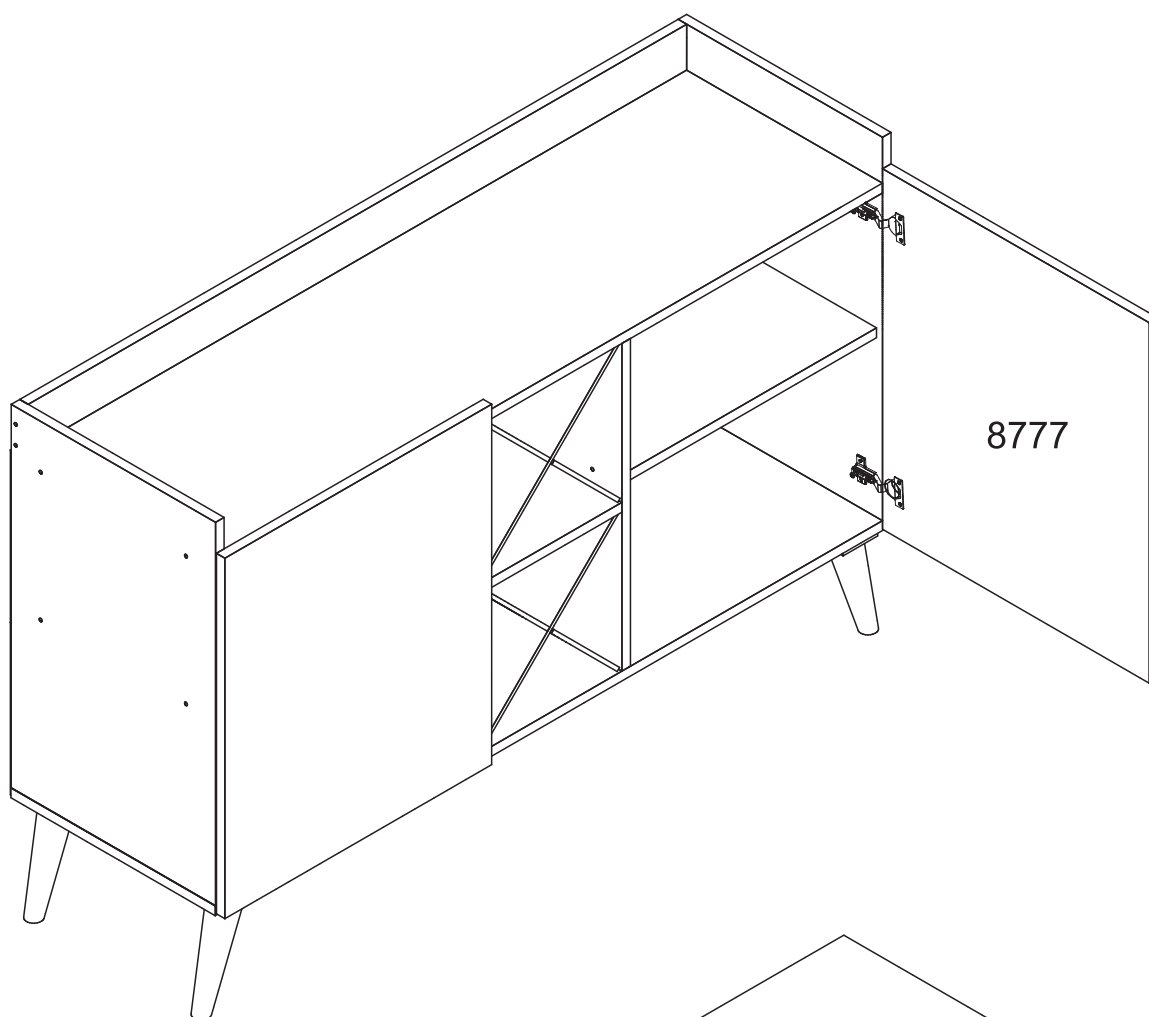

peça piece pieza

- Em caso de problemas técnicos com o móvel, favor informar o número de lote, número da op e data de fabricação, identificados nas etiquetas das caixas, para o rastreamento interno do produto e solução do problema.
- In case of technical problems with the product, please identify lot number, OP number and production date, located on the ticket boxes for internal tracking and solution of the problem
- En caso de problemas técnicos con el mueble, por favor informar el número del lote, número de la OP y fecha de producción, identificados en las etiquetas de las cajas, para el rastreamento interno del producto y solución del problema.