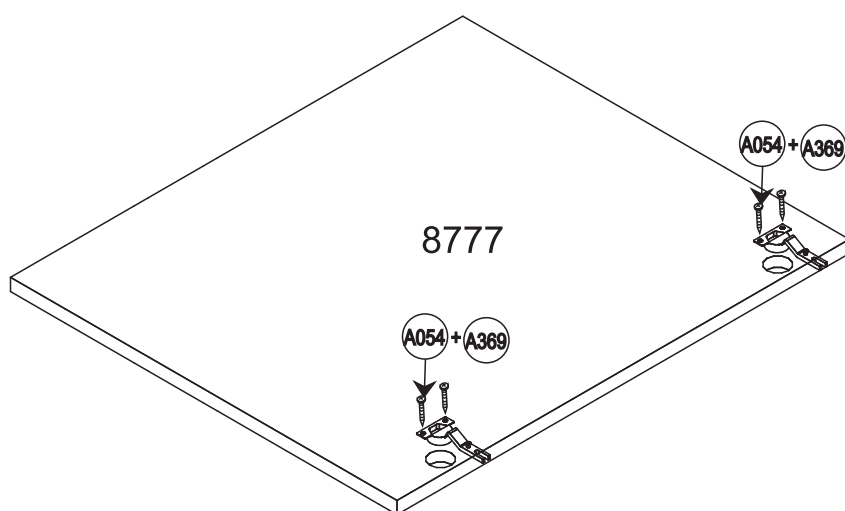

AxLxP 1192x770x378 MM

COD.	DESCRIÇÃO	DIMENSÃO=MM	QTD.
8767	LATERAL DIREITA	360X585X15	01
8768	LATERAL ESQUERDA	360X585X15	01
8769	LATERAL INTERNA DIREITA	360X500X15	01
8770	LATERAL INTERNA ESQUERDA	360X500X15	01
10408	BASE	360X1191X15	01
8772	TAMPO	345X1160X15	01

COD.	DESCRIÇÃO	DIMENSÃO=MM	QTD.
8773	PRATELEIRA	350X444X15	02
8774	PRATELEIRA MENOR	242X360X15	01
8775	BATENTE	85X1160X15	01
8776	DIVISORIA DE GARRAFEIRO	334X355X06	04
8777	PORTA	470X550X15	02
8778	FUNDO TRASEIRO	263X1185X03	02

<b>A066</b>  <b>X30</b>	<b>A054</b>  <b>X08</b>	<b>A129</b>  <b>X56</b>	<b>A369</b>  <b>X04</b>
<b>A370</b>  <b>X04</b>	<b>A135</b>  <b>X04</b>	<b>A134</b>  <b>X04</b>	<b>A497</b>  <b>X01</b>
<b>A070</b>  <b>X04</b>	<b>A689</b>  <b>X04</b>	<b>A567</b>  <b>X08</b>	