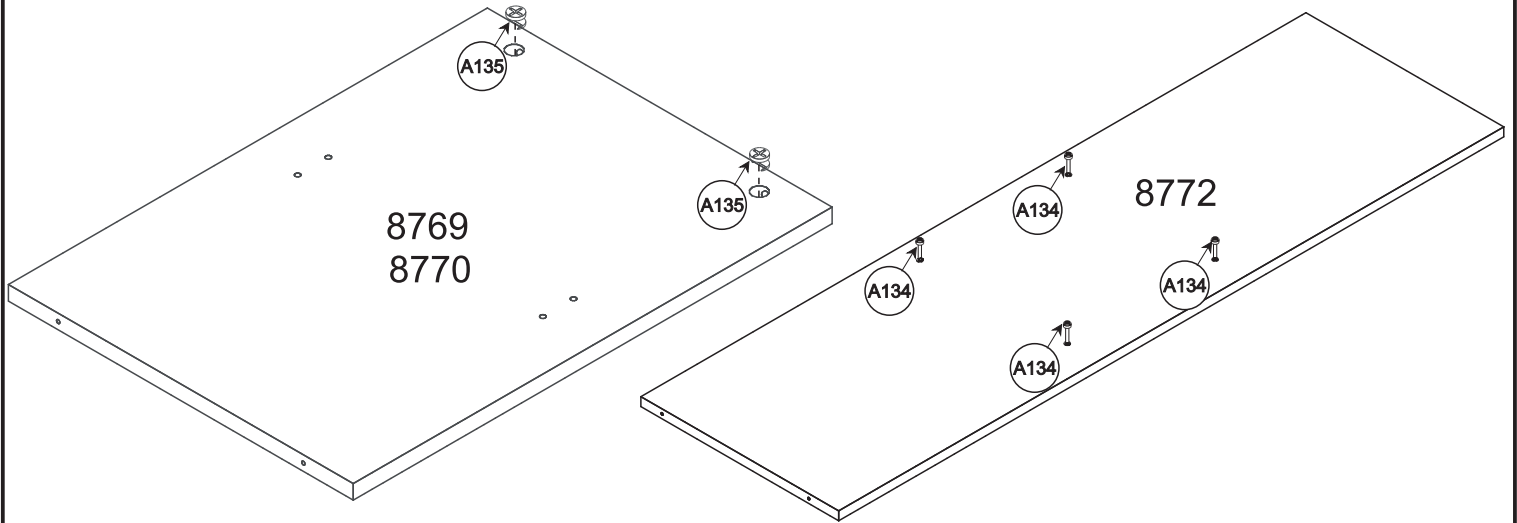

AxLxP 1192x770x378 MM

COD.	DESCRIÇÃO	DIMENSÃO=MM	QTD.
8767	LATERAL DIREITA	360X585X15	01
8768	LATERAL ESQUERDA	360X585X15	01
8769	LATERAL INTERNA DIREITA	360X500X15	01
8770	LATERAL INTERNA ESQUERDA	360X500X15	01
10408	BASE	360X1191X15	01
8772	TAMPO	345X1160X15	01

COD.	DESCRIÇÃO	DIMENSÃO=MM	QTD.
8773	PRATELEIRA	350X444X15	02
8774	PRATELEIRA MENOR	242X360X15	01
8775	BATENTE	85X1160X15	01
8776	DIVISORIA DE GARRAFEIRO	334X355X06	04
8777	PORTA	470X550X15	02
8778	FUNDO TRASEIRO	263X1185X03	02

<b>A066</b>  <b>X30</b>	<b>A054</b>  <b>X08</b>	<b>A129</b>  <b>X56</b>	<b>A369</b>  <b>X04</b>
<b>A370</b>  <b>X04</b>	<b>A135</b>  <b>X04</b>	<b>A134</b>  <b>X04</b>	<b>A497</b>  <b>X01</b>
<b>A070</b>  <b>X04</b>	<b>A689</b>  <b>X04</b>	<b>A567</b>  <b>X08</b>	