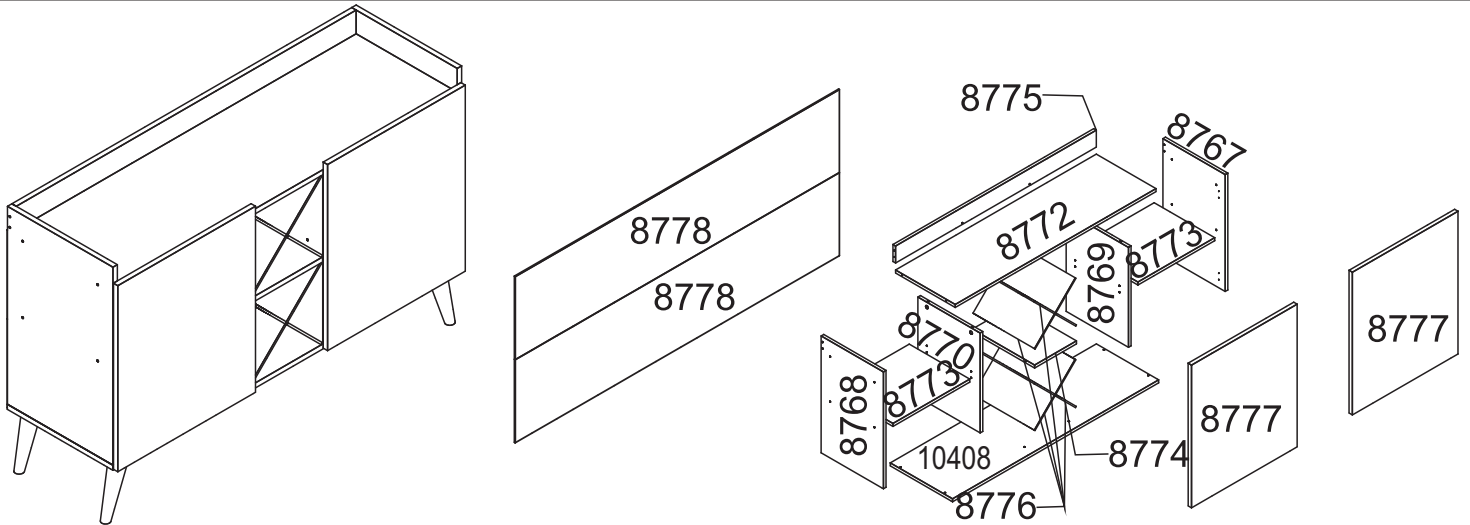

AxLxP 1192x770x378 MM

COD.	DESCRIÇÃO	DIMENSÃO=MM	QTD.
8767	LATERAL DIREITA	360X585X15	01
8768	LATERAL ESQUERDA	360X585X15	01
8769	LATERAL INTERNA DIREITA	360X500X15	01
8770	LATERAL INTERNA ESQUERDA	360X500X15	01
10408	BASE	360X1191X15	01
8772	TAMPO	345X1160X15	01

COD.	DESCRIÇÃO	DIMENSÃO=MM	QTD.
8773	PRATELEIRA	350X444X15	02
8774	PRATELEIRA MENOR	242X360X15	01
8775	BATENTE	85X1160X15	01
8776	DIVISORIA DE GARRAFEIRO	334X355X06	04
8777	PORTA	470X550X15	02
8778	FUNDO TRASEIRO	263X1185X03	02