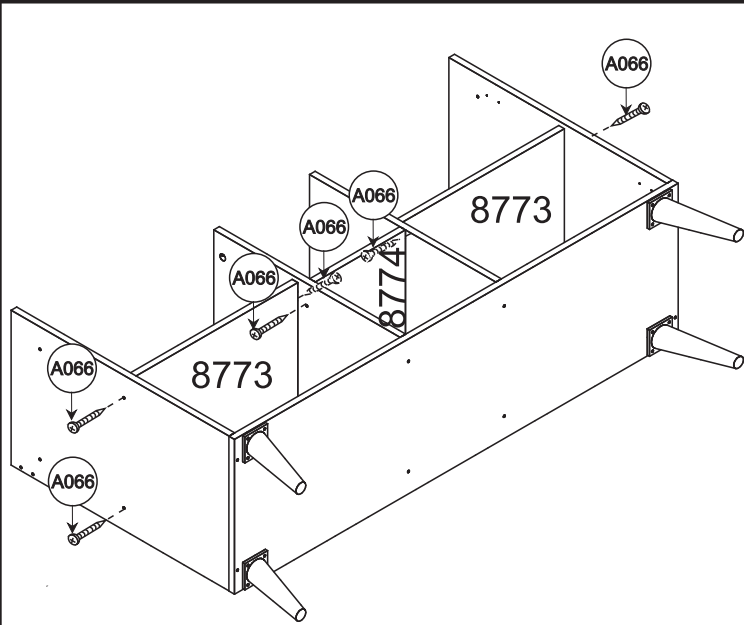

AxLxP 1192x770x378 MM

COD.	DESCRIÇÃO	DIMENSÃO=MM	QTD.
8767	LATERAL DIREITA	360X585X15	01
8768	LATERAL ESQUERDA	360X585X15	01
8769	LATERAL INTERNA DIREITA	360X500X15	01
8770	LATERAL INTERNA ESQUERDA	360X500X15	01
10408	BASE	360X1191X15	01
8772	TAMPO	345X1160X15	01

COD.	DESCRIÇÃO	DIMENSÃO=MM	QTD.
8773	PRATELEIRA	350X444X15	02
8774	PRATELEIRA MENOR	242X360X15	01
8775	BATENTE	85X1160X15	01
8776	DIVISORIA DE GARRAFEIRO	334X355X06	04
8777	PORTA	470X550X15	02
8778	FUNDO TRASEIRO	263X1185X03	02

<b>A066</b>  <b>X30</b>	<b>A054</b>  <b>X08</b>	<b>A129</b>  <b>X56</b>	<b>A369</b>  <b>X04</b>
<b>A370</b>  <b>X04</b>	<b>A135</b>  <b>X04</b>	<b>A134</b>  <b>X04</b>	<b>A497</b>  <b>X01</b>
<b>A070</b>  <b>X04</b>	<b>A689</b>  <b>X04</b>	<b>A567</b>  <b>X08</b>	