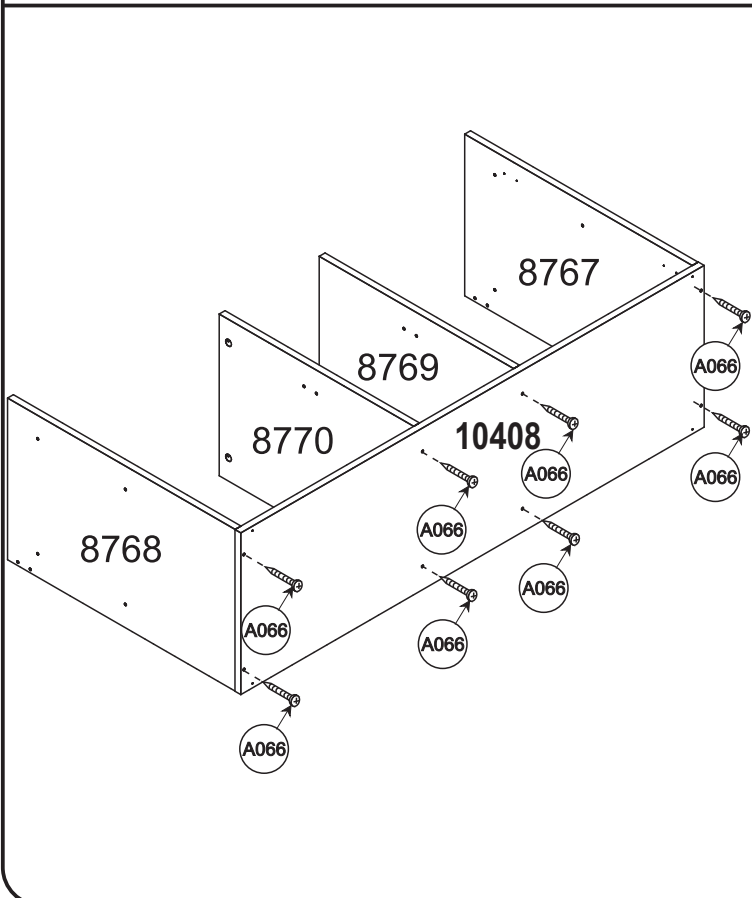

AxLxP 1192x770x378 MM

COD.	DESCRIÇÃO	DIMENSÃO=MM	QTD.
8767	LATERAL DIREITA	360X585X15	01
8768	LATERAL ESQUERDA	360X585X15	01
8769	LATERAL INTERNA DIREITA	360X500X15	01
8770	LATERAL INTERNA ESQUERDA	360X500X15	01
10408	BASE	360X1191X15	01
8772	TAMPO	345X1160X15	01

COD.	DESCRIÇÃO	DIMENSÃO=MM	QTD.
8773	PRATELEIRA	350X444X15	02
8774	PRATELEIRA MENOR	242X360X15	01
8775	BATENTE	85X1160X15	01
8776	DIVISORIA DE GARRAFEIRO	334X355X06	04
8777	PORTA	470X550X15	02
8778	FUNDO TRASEIRO	263X1185X03	02

<b>A066</b>  <b>X30</b>	<b>A054</b>  <b>X08</b>	<b>A129</b>  <b>X56</b>	<b>A369</b>  <b>X04</b>
<b>A370</b>  <b>X04</b>	<b>A135</b>  <b>X04</b>	<b>A134</b>  <b>X04</b>	<b>A497</b>  <b>X01</b>
<b>A070</b>  <b>X04</b>	<b>A689</b>  <b>X04</b>	<b>A567</b>  <b>X08</b>	