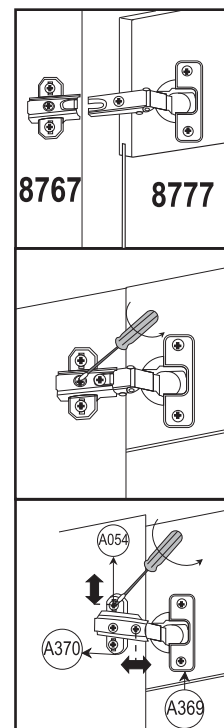

AxLxP 1192x770x378 MM

COD.	DESCRIÇÃO	DIMENSÃO=MM	QTD.
8767	LATERAL DIREITA	360X585X15	01
8768	LATERAL ESQUERDA	360X585X15	01
8769	LATERAL INTERNA DIREITA	360X500X15	01
8770	LATERAL INTERNA ESQUERDA	360X500X15	01
10408	BASE	360X1191X15	01
8772	TAMPO	345X1160X15	01

COD.	DESCRIÇÃO	DIMENSÃO=MM	QTD.
8773	PRATELEIRA	350X444X15	02
8774	PRATELEIRA MENOR	242X360X15	01
8775	BATENTE	85X1160X15	01
8776	DIVISORIA DE GARRAFEIRO	334X355X06	04
8777	PORTA	470X550X15	02
8778	FUNDO TRASEIRO	263X1185X03	02

<b>A066</b>  <b>X30</b>	<b>A054</b>  <b>X08</b>	<b>A129</b>  <b>X56</b>	<b>A369</b>  <b>X04</b>
<b>A370</b>  <b>X04</b>	<b>A135</b>  <b>X04</b>	<b>A134</b>  <b>X04</b>	<b>A497</b>  <b>X01</b>
<b>A070</b>  <b>X04</b>	<b>A689</b>  <b>X04</b>	<b>A567</b>  <b>X08</b>	