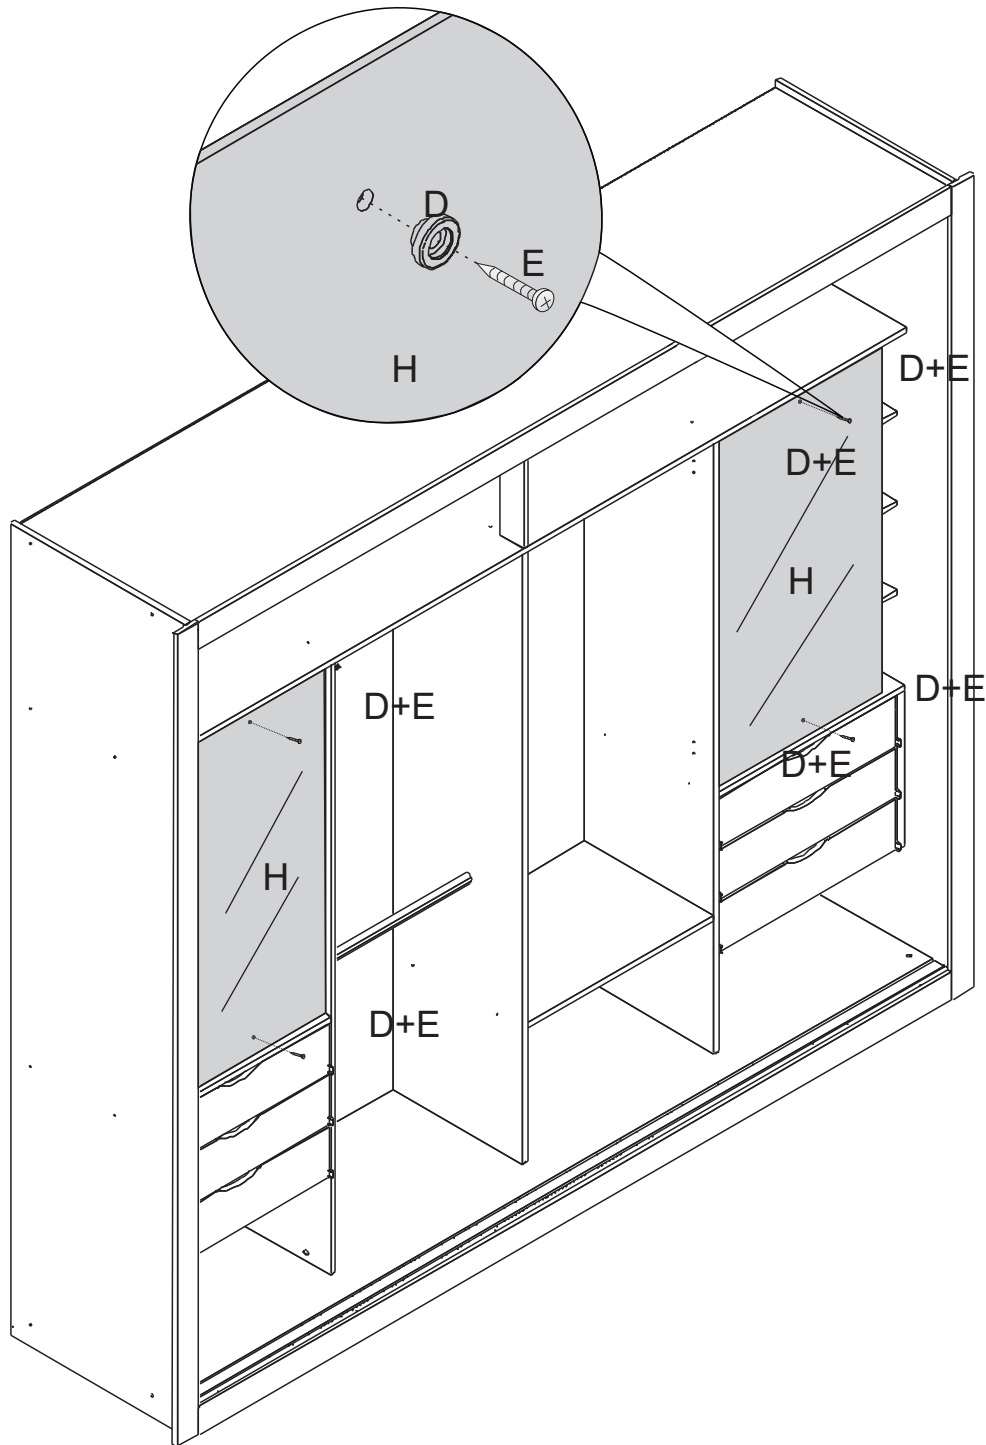

AxLxP 1030x566x18 MM

COD.:	DESCRIÇÃO	DIMENSÃO=MM	QTD.:	VOL.:
10300	PORTA	566X1030X15	02	1/3

**ESCANEE O QR CODE
PARA ACESSAR NOSSO
MANUAL VIRTUAL**

**ESCANEE O QR CODE
E CONHEÇA NOSSA
LINHA DE PRODUTOS.**

peça piece pieza

* Em caso de problemas técnicos com o móvel, favor informar o número de lote, número da op e data de fabricação, identificados nas etiquetas das caixas, para o rastreamento interno do produto e solução do problema.