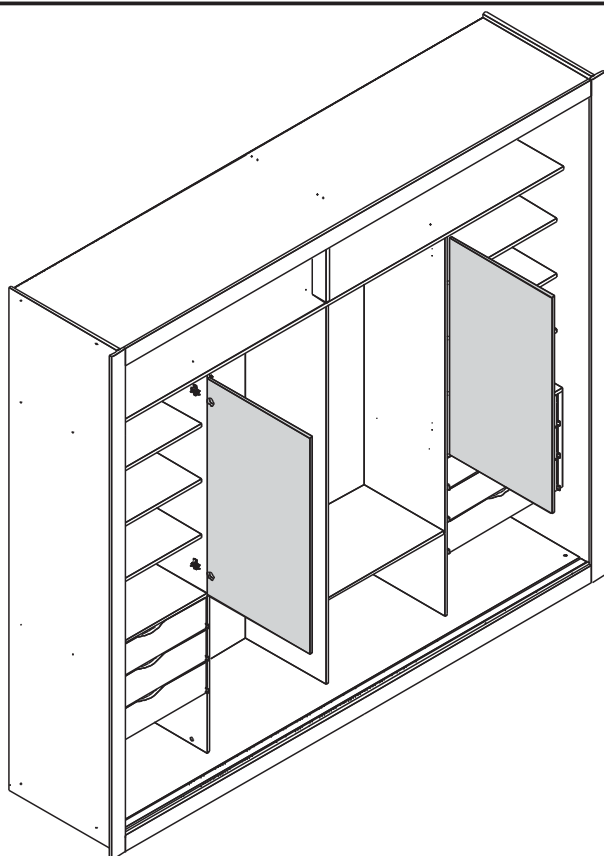

AxLxP 1030x566x18 MM

COD.:	DESCRIÇÃO	DIMENSÃO=MM	QTD.:	VOL.:
10300	PORTA	566X1030X15	02	1/3

**ESCANEE O QR CODE
PARA ACESSAR NOSSO
MANUAL VIRTUAL**

**ESCANEE O QR CODE
E CONHEÇA NOSSA
LINHA DE PRODUTOS.**

peça piece pieza

* Em caso de problemas técnicos com o móvel, favor informar o número de lote, número da op e data de fabricação, identificados nas etiquetas das caixas, para o rastreamento interno do produto e solução do problema.