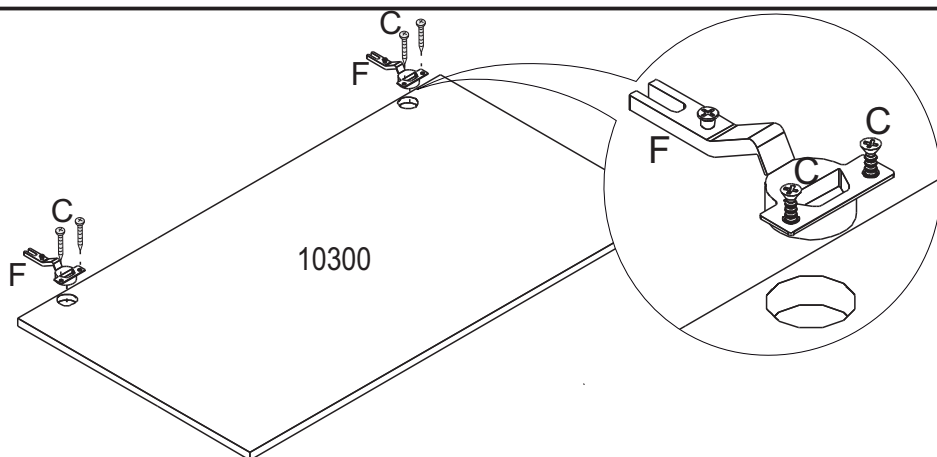

AxLxP 1030x566x18 MM

COD.:	DESCRIÇÃO	DIMENSÃO=MM	QTD.:	VOL.:
10300	PORTA	566X1030X15	02	1/3

**ESCANEE O QR CODE
PARA ACESSAR NOSSO
MANUAL VIRTUAL**

**ESCANEE O QR CODE
E CONHEÇA NOSSA
LINHA DE PRODUTOS.**

peça piece pieza

* Em caso de problemas técnicos com o móvel, favor informar o número de lote, número da op e data de fabricação, identificados nas etiquetas das caixas, para o rastreamento interno do produto e solução do problema.