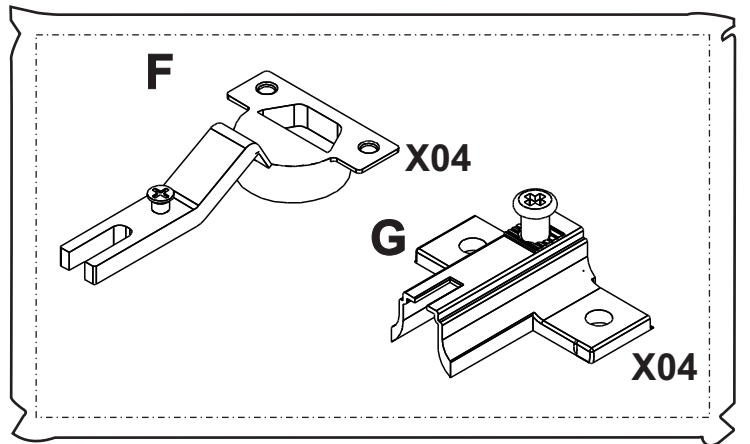

AxLxP 1030x566x18 MM

COD.:	DESCRIÇÃO	DIMENSÃO=MM	QTD.:	VOL.:
10300	PORTA	566X1030X15	02	1/3

**ESCANEE O QR CODE
PARA ACESSAR NOSSO
MANUAL VIRTUAL**

**ESCANEE O QR CODE
E CONHEÇA NOSSA
LINHA DE PRODUTOS.**

peça piece pieza

* Em caso de problemas técnicos com o móvel, favor informar o número de lote, número da op e data de fabricação, identificados nas etiquetas das caixas, para o rastreamento interno do produto e solução do problema.