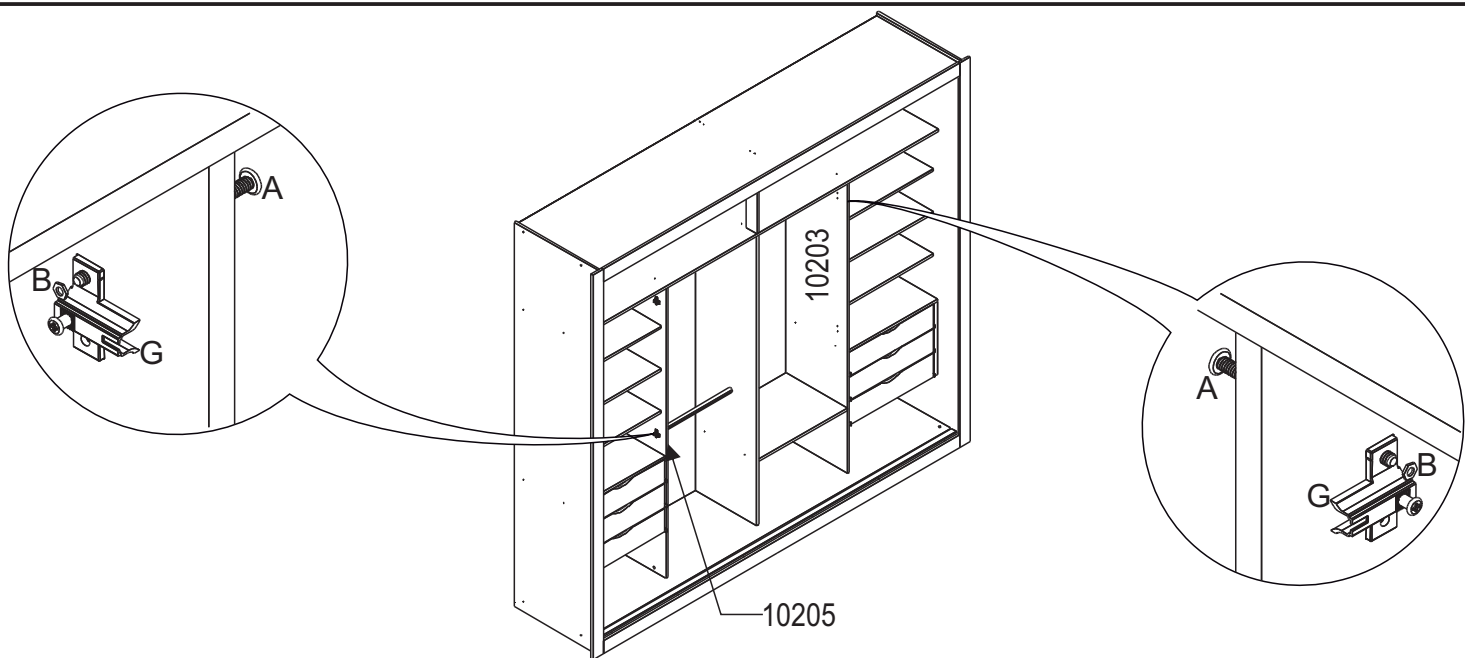

AxLxP 1030x566x18 MM

COD.:	DESCRIÇÃO	DIMENSÃO=MM	QTD.:	VOL.:
10300	PORTA	566X1030X15	02	1/3

**ESCANEE O QR CODE
PARA ACESSAR NOSSO
MANUAL VIRTUAL**

**ESCANEE O QR CODE
E CONHEÇA NOSSA
LINHA DE PRODUTOS.**

peça piece pieza

* Em caso de problemas técnicos com o móvel, favor informar o número de lote, número da op e data de fabricação, identificados nas etiquetas das caixas, para o rastreamento interno do produto e solução do problema.