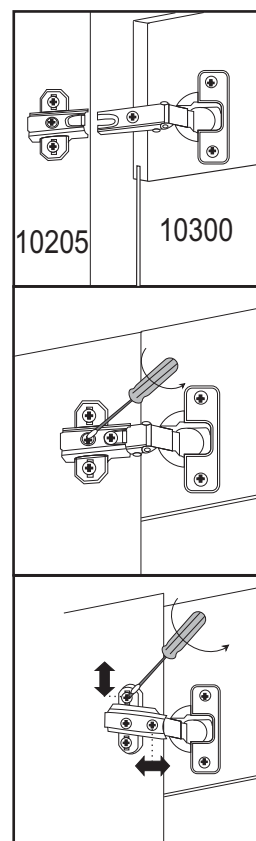

AxLxP 1030x566x18 MM

COD.:	DESCRIÇÃO	DIMENSÃO=MM	QTD.:	VOL.:
10300	PORTA	566X1030X15	02	1/3

**ESCANEE O QR CODE
PARA ACESSAR NOSSO
MANUAL VIRTUAL**

**ESCANEE O QR CODE
E CONHEÇA NOSSA
LINHA DE PRODUTOS.**

peça piece pieza

* Em caso de problemas técnicos com o móvel, favor informar o número de lote, número da op e data de fabricação, identificados nas etiquetas das caixas, para o rastreamento interno do produto e solução do problema.